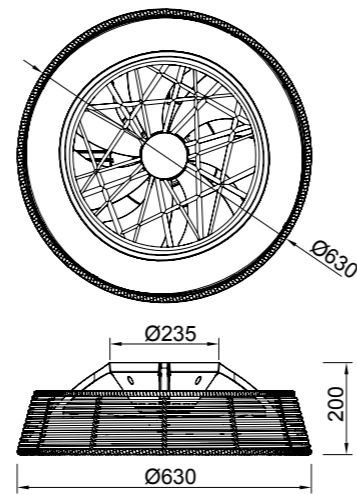

Ref	K	CRI	W	Lúmenes	Lúmenes 360°	Acabado Finish	Motor
7810	2700-5000K	≥ 80	70W	4200lm	7700lm	Blanco-Ratán White-Rattan	35W

Velocidad Speeds	Sleep mode	30%	70%	100%
Potencia Power	5W	11W	28W	35W
RPM	300	650	880	950
Flujo de aire Airflow(m³/min)	20	30	60	76
Flujo de aire Airflow(m³/h)	1200	1800	3600	4560
Nivel sonoro Sound level (dB(a))	32	36	46	54

WINTER

SUMMER

R00131

INSTALAR

MODO DE USO

Flujo aire concentrado

INDONESIA mini

Ref	K	CRI	W	Lúmenes	Lúmenes 360°	Acabado Finish	Motor
8225	2700-5000K	≥ 80	55W	3800lm	6050lm	Blanco-Ratán White-Rattan	25W