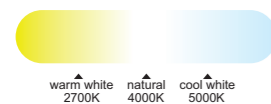

Ref	K	CRI	W	Lúmenes	Lúmenes 360°	Acabado Finish	Motor
7810	2700-5000K	≥ 80	70W	4200lm	7700lm	Blanco-Ratán White-Rattan	35W

Velocidad Speeds	Sleep mode	30%	70%	100%
Potencia Power	5W	11W	28W	35W
RPM	300	650	880	950
Flujo de aire Airflow(m³/min)	20	30	60	76
Flujo de aire Airflow(m³/h)	1200	1800	3600	4560
Nivel sonoro Sound level (dB(a))	32	36	46	54

WINTER

SUMMER

R00131

INSTALAR

MODO DE USO

Flujo aire concentrado

INDONESIA mini

Ref	K	CRI	W	Lúmenes	Lúmenes 360°	Acabado Finish	Motor
8225	2700-5000K	≥ 80	55W	3800lm	6050lm	Blanco-Ratán White-Rattan	25W