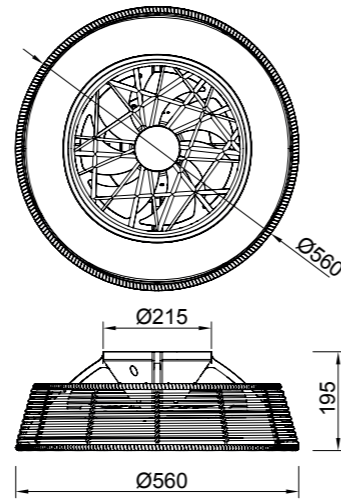

INDONESIA mini

Ref	K	CRI	W	Lúmenes	Lúmenes 360°	Acabado Finish	Motor
8225	2700-5000K	≥ 80	55W	3800lm	6050lm	Blanco-Ratán White-Rattan	25W

Velocidad Speeds	Sleep mode	30%	70%	100%
Potencia Power	3.5W	7.5W	17.5W	25W
RPM	300	720	1020	1160
Flujo de aire Airflow(m³/min)	16	25	40	45
Flujo de aire Airflow(m³/h)	960	1500	2400	2700
Nivel sonoro Sound level (dB(a))	32	36	46	54

WINTER

SUMMER

R00131

INSTALAR

MODO DE USO

Flujo aire concentrado