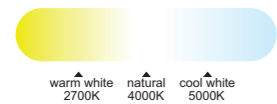

Ref	K	CRI	W	Lúmenes	Lúmenes 360°	Acabado Finish	Motor
8225	2700-5000K	≥ 80	55W	3800lm	6050lm	Blanco-Ratán White-Rattan	25W

Velocidad Speeds	Sleep mode	30%	70%	100%
Potencia Power	3.5W	7.5W	17.5W	25W
RPM	300	720	1020	1160
Flujo de aire Airflow(m³/min)	16	25	40	45
Flujo de aire Airflow(m³/h)	960	1500	2400	2700
Nivel sonoro Sound level (dB(a))	32	36	46	54

WINTER