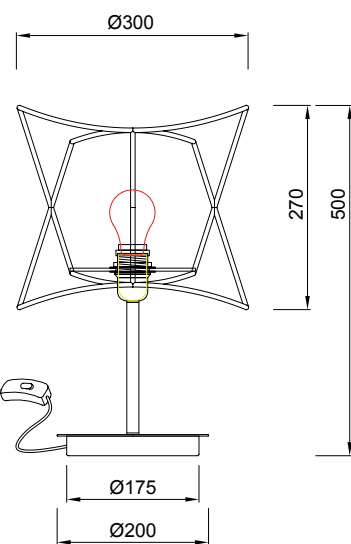

Aluminio/fibra textil sintética-Aluminium/synthetic textile fibre SV/1A CRI> 80

7134 Beige oscuro-Dark beige  
1L x E27 (no incl.)

ON/OFF

USB OUTPUT 5V 2A

7137 Beige oscuro-Dark beige  
1L x E27 (no incl.)