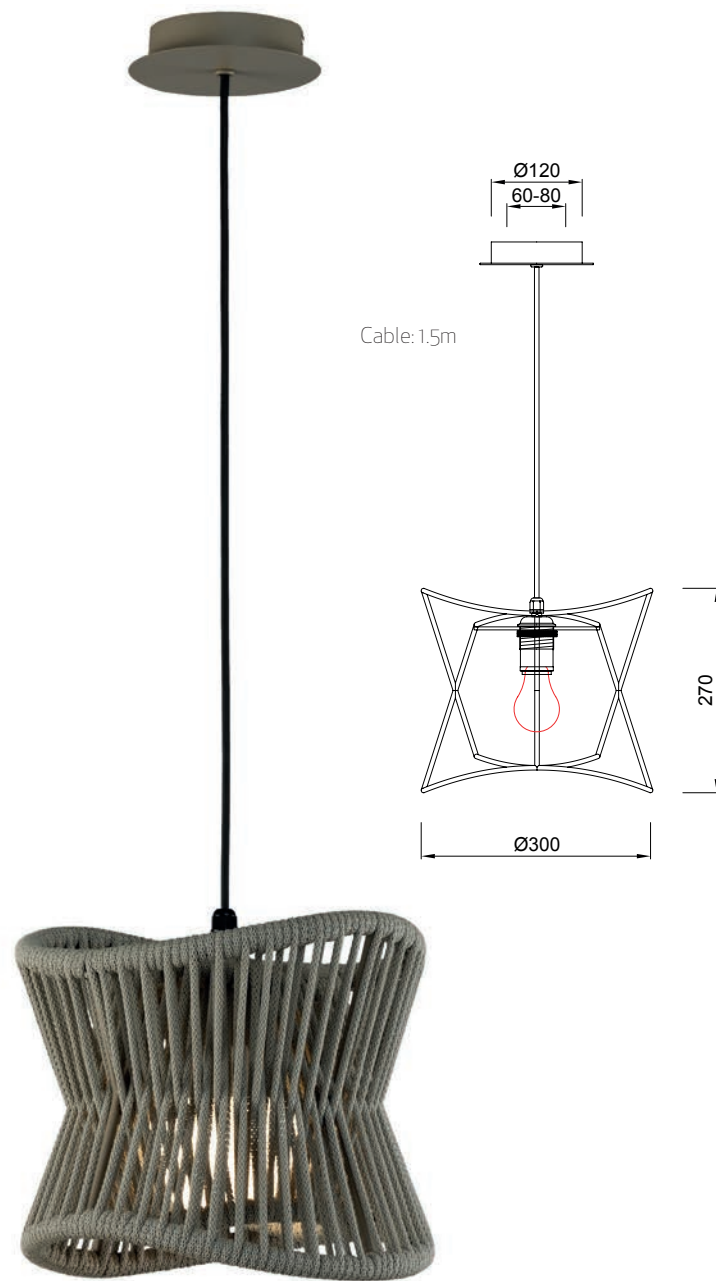

7130 Beige oscuro-Dark beige  
1L x E27 (no incl.)

Aluminio/fibra textil sintética-Aluminium/synthetic textile fibre 100-240V~ 50/60Hz E27 máx.20W Led

**7131** Beige oscuro-Dark beige  
1L x E27 (no incl.)

**7132** Beige oscuro-Dark beige  
1L x E27 (no incl.)

Aluminio/fibra textil sintética-Aluminium/synthetic textile fibre 100-240V~ 50/60Hz E27 máx.20W Led

7133 Beige oscuro-Dark beige  
1L x E27 (no incl.)

Aluminio/fibra textil sintética-Aluminium/synthetic textile fibre  
100-240V~50/60Hz E27 máx.20W Led

Registered N° 007663331-0009

7135 Beige oscuro-Dark beige  
LED 2W 3000K 170lm

Touch  
switch  
2 Step-Dim

Aluminio/fibra textil sintética-Aluminium/synthetic textile fibre SV/1A CRI> 80

7134 Beige oscuro-Dark beige  
1L x E27 (no incl.)

ON/OFF

USB OUTPUT 5V 2A

7137 Beige oscuro-Dark beige  
1L x E27 (no incl.)