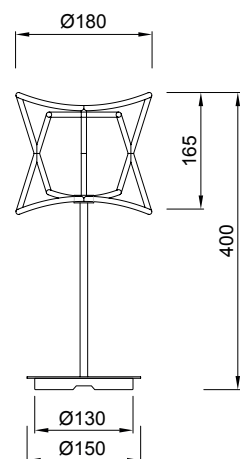

Aluminio/fibra textil sintética-Aluminium/synthetic textile fibre  
100-240V~50/60Hz E27 máx.20W Led

Registered N° 007663331-0009

7135 Beige oscuro-Dark beige  
LED 2W 3000K 170lm

Touch  
switch  
2 Step-Dim