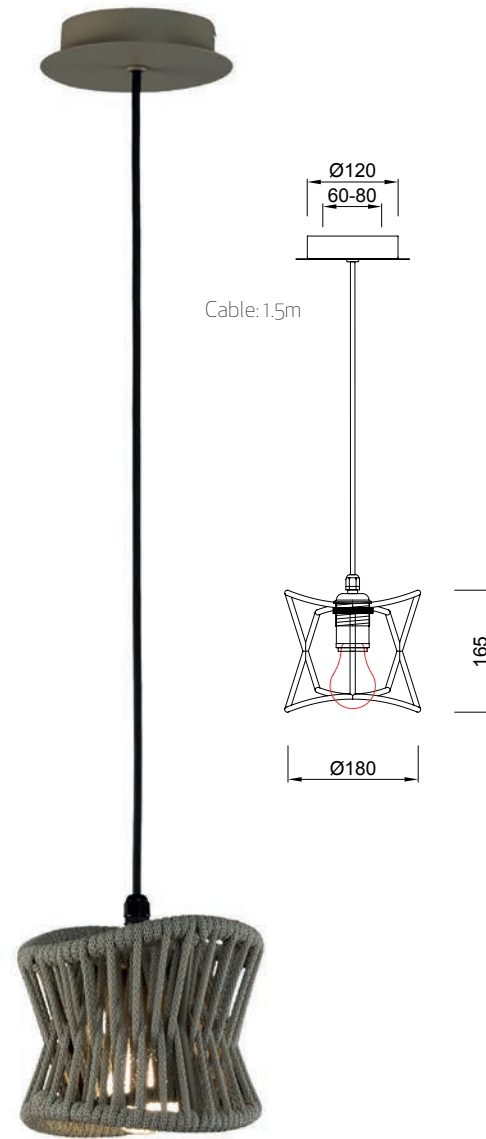

7130 Beige oscuro-Dark beige  
1L x E27 (no incl.)

Aluminio/fibra textil sintética-Aluminium/synthetic textile fibre 100-240V~ 50/60Hz E27 máx.20W Led

**7131** Beige oscuro-Dark beige  
1L x E27 (no incl.)

**7132** Beige oscuro-Dark beige  
1L x E27 (no incl.)

Aluminio/fibra textil sintética-Aluminium/synthetic textile fibre 100-240V~ 50/60Hz E27 máx.20W Led

7133 Beige oscuro-Dark beige  
1L x E27 (no incl.)

Aluminio/fibra textil sintética-Aluminium/synthetic textile fibre  
100-240V~50/60Hz E27 máx.20W Led

Registered N° 007663331-0009

7135 Beige oscuro-Dark beige  
LED 2W 3000K 170lm

Touch  
switch  
2 Step-Dim