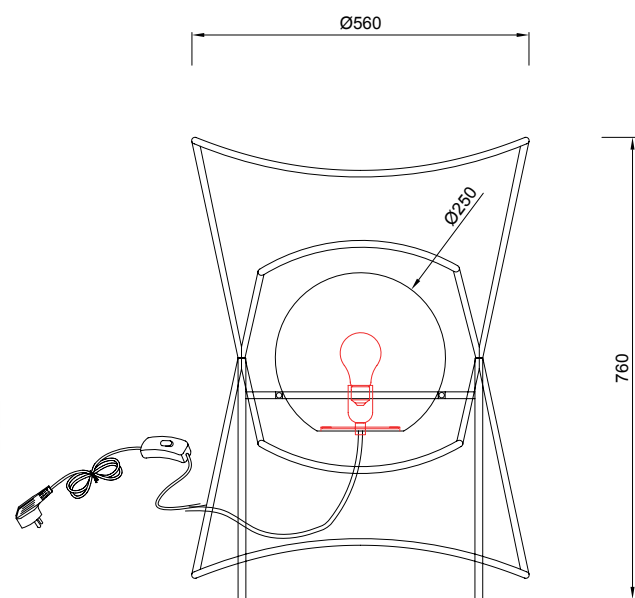

Aluminio/fibra textil sintética-Aluminium/synthetic textile fibre SV/1A CRI> 80

7134 Beige oscuro-Dark beige  
1L x E27 (no incl.)

ON/OFF

USB OUTPUT 5V 2A

7137 Beige oscuro-Dark beige  
1L x E27 (no incl.)

Aluminio/fibra textil sintética-Aluminium/synthetic textile fibre 100-240V~50/60Hz E27 máx.20W Led

Registered N° 007663331-0007

**7136** Beige oscuro-Dark beige  
1L x E27 (no incl.)

Aluminio/fibra textil sintética-Aluminium/synthetic textile fibre 100-240V~ 50/60Hz E27 máx.20W Led