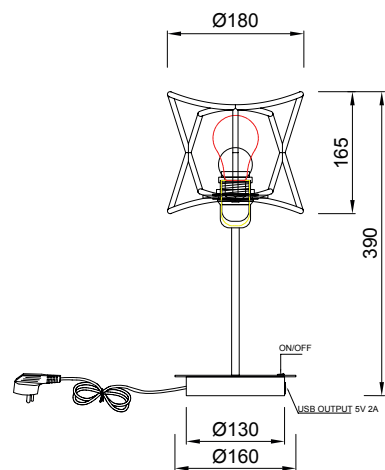

Aluminio/fibra textil sintética-Aluminium/synthetic textile fibre SV/1A CRI> 80

7134 Beige oscuro-Dark beige  
1L x E27 (no incl.)

ON/OFF

USB OUTPUT 5V 2A

7137 Beige oscuro-Dark beige  
1L x E27 (no incl.)