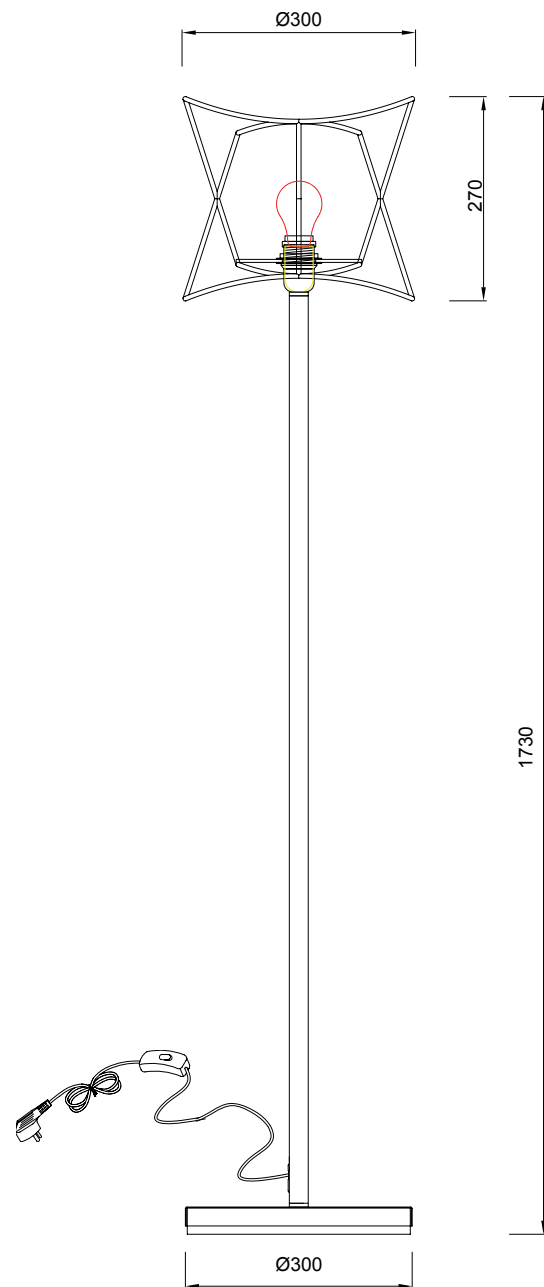

Aluminio/fibra textil sintética-Aluminium/synthetic textile fibre  
100-240V~50/60Hz E27 máx.20W Led

Registered N° 007663331-0009

7135 Beige oscuro-Dark beige  
LED 2W 3000K 170lm

Touch  
switch  
2 Step-Dim

Aluminio/fibra textil sintética-Aluminium/synthetic textile fibre SV/1A CRI> 80

7134 Beige oscuro-Dark beige  
1L x E27 (no incl.)

ON/OFF

USB OUTPUT 5V 2A

7137 Beige oscuro-Dark beige  
1L x E27 (no incl.)

Aluminio/fibra textil sintética-Aluminium/synthetic textile fibre 100-240V~50/60Hz E27 máx.20W Led

Registered N° 007663331-0007

**7136** Beige oscuro-Dark beige  
1L x E27 (no incl.)

Aluminio/fibra textil sintética-Aluminium/synthetic textile fibre 100-240V~ 50/60Hz E27 máx.20W Led

7138 Beige oscuro-Dark beige  
1L x E27 (no incl.)

Aluminio/fibra textil sint3tica-Aluminium/synthetic textile fibre 100-240V~ 50/60Hz E27 m3x.20W Led

Registered N° 007663331-0009