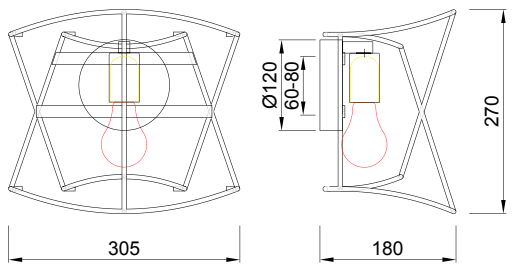

7133 Beige oscuro-Dark beige
1L x E27 (no incl.)

Aluminio/fibra textil sintética-Aluminium/synthetic textile fibre
100-240V~50/60Hz E27 máx.20W Led

Registered N° 007663331-0009