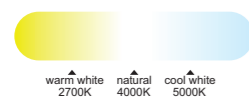

ROSE

by Santiago Sevillano Studio

ROSE

by Santiago Sevillano Studio

Ref	K	CRI	W	Lúmenes reales	Lúmenes	Acabado Finish	Motor
8705	2700-5000K	≥ 80	24W	2000lm	3200lm	Blanco White	22W
8706	2700-5000K	≥ 80	24W	2000lm	3200lm	Negro Black	22W
8707	2700-5000K	≥ 80	24W	2000lm	3200lm	Blanco+Madera White+Wood	22W

WINTER

SUMMER

R00143

Velocidad Speeds	Sleep mode 1	2	3	4	5	6
Potencia Power	4	6	9	12	17	22
RPM	220	250	280	310	350	400
Flujo de aire Airflow(m ³ /h)	2280	2940	4080	4980	5880	6720
Nivel sonoro Sound level (dB(a))	33	36	38	41	44	48