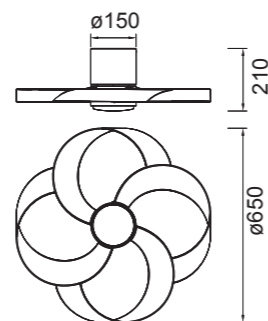

ROSE

by Santiago Sevillano Studio

ROSE

by Santiago Sevillano Studio

Ref	K	CRI	W	Lúmenes reales	Lúmenes	Acabado Finish	Motor
8705	2700-5000K	≥ 80	24W	2000lm	3200lm	Blanco White	22W
8706	2700-5000K	≥ 80	24W	2000lm	3200lm	Negro Black	22W
8707	2700-5000K	≥ 80	24W	2000lm	3200lm	Blanco+Madera White+Wood	22W

WINTER

SUMMER

R00143

Velocidad Speeds	Sleep mode 1	2	3	4	5	6
Potencia Power	4	6	9	12	17	22
RPM	220	250	280	310	350	400
Flujo de aire Airflow(m ³ /h)	2280	2940	4080	4980	5880	6720
Nivel sonoro Sound level (dB(a))	33	36	38	41	44	48