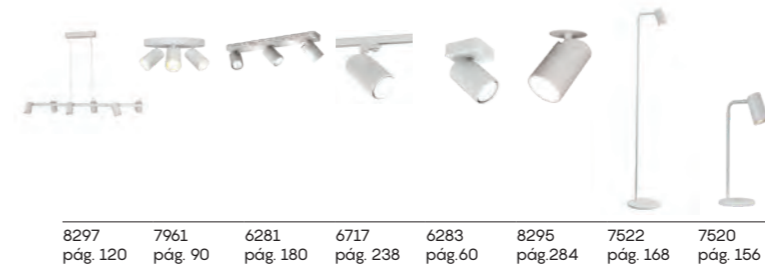

REFERENCE	BULB (No incl)	FINISH	
7523	1L x GU10	Blanco mate-Matt white	Sin interruptor No switch
7518	1L x GU10	Negro mate-Matt black	Sin interruptor No switch
7524	1L x GU10	Blanco mate-Matt white	Con interruptor With switch
7519	1L x GU10	Negro mate-Matt black	Con interruptor With switch
máx. 10W LED (No incl)		100-240V~50/60Hz Aluminio-Aluminium	

Bombillas recomendadas-Suggested bulbs

K	Wat LED	Reference
3000K	6W	R09196
4000K	6W	R09214
5000K	6W	R09197

8297 pág. 120 7961 pág. 90 6281 pág. 180 6717 pág. 238 6283 pág. 60 8295 pág. 284 7522 pág. 168 7520 pág. 156

REFERENCE	BULB (No incl)	FINISH	SIZE
8491	1L x GU10	Oro+Negro-Gold+Black	350 mm
8492	1L x GU10	Oro+Negro-Gold+Black	520 mm

máx. 10W LED (No incl) 100-240V~50/60Hz Aluminio-Aluminium

Bombillas recomendadas-Suggested bulbs