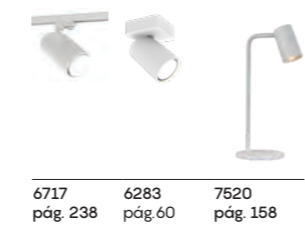

REFERENCE	BULB (No incl)	FINISH	SIZE
8491	1L x GU10	Oro+Negro-Gold+Black	350 mm
8492	1L x GU10	Oro+Negro-Gold+Black	520 mm

máx. 10W LED (No incl) 100-240V~50/60Hz Aluminio-Aluminium

Bombillas recomendadas-Suggested bulbs

Bombillas recomendadas-Suggested bulbs

K	Wat LED	Reference
3000K	6W	R09196
4000K	6W	R09214
5000K	6W	R09197

8297 pág. 120 7961 pág. 90 6281 pág. 180 6717 pág. 238 6283 pág.60

8295 pág.284 7522 pág.168

REFERENCE	BULB (No incl)	FINISH
7522	1L x GU10	Blanco arena-Sand white
7517	1L x GU10	Negro mate-Matt black
New 8493	1L x GU10	Oro+Negro-Gold+Black
máx. 10W LED (No incl)		100-240V ~50/60Hz Aluminio-Aluminium