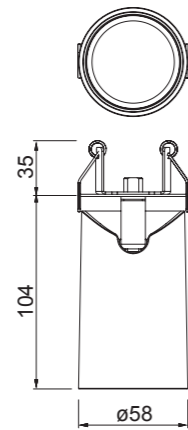

7522 pág. 158 7520 pág. 156

REFERENCE	BULB (No incl)	FINISH
8297	6L x GU10	Blanco mate-Matt white
8298	6L x GU10	Negro mate-Matt black
8486	6L x GU10	Oro+Negro-Gold+Black
	máx. 10W LED (No incl)	100-240V-50/60Hz Aluminio-Aluminium

REFERENCE	BULB (No incl)	FINISH	SIZE
8491	1L x GU10	Oro+Negro-Gold+Black	350 mm
8492	1L x GU10	Oro+Negro-Gold+Black	520 mm

máx. 10W LED (No incl) 100-240V~50/60Hz Aluminio-Aluminium

Bombillas recomendadas-Suggested bulbs

7523 pág. 58 8295 pág.284

8297 pág. 120 7961 pág. 90 6281 pág. 180 6283 pág.60 7522 pág. 168 6281 pág. 156

REFERENCE	BULBS NOT INCLUDED	FINISH
8295	1 x GU10	Blanco mate-Matt white
8296	1 x GU10	Negro mate-Matt black
máx. 10W LED (No incl)		100-240V ~50/60Hz Aluminio-Aluminium