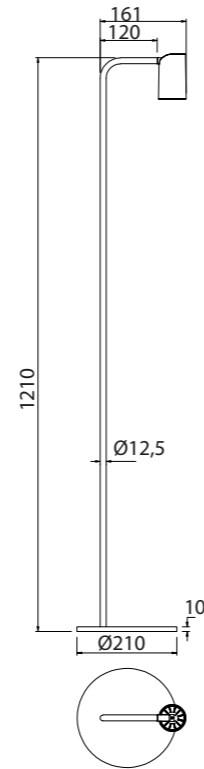

REFERENCE	BULB (No incl)	FINISH
7522	1L x GU10	Blanco arena-Sand white
7517	1L x GU10	Negro mate-Matt black
New 8493	1L x GU10	Oro+Negro-Gold+Black
máx. 10W LED (No incl)		100-240V ~50/60Hz Aluminio-Aluminium