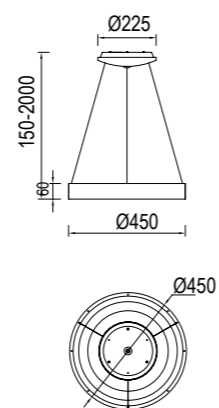

NISEKO

7753 Negro-Black
LED 60W 3000K-6000K 4200lm
 Dimmable

7754 Negro-Black
LED 50W 3000K-6000K 3500lm
 Dimmable

7755 Negro-Black
LED 30W 3000K-6000K 2100lm
 Dimmable

R00135

Metal/Acrílico-Metal/Acrylic 220-240V~50/60H