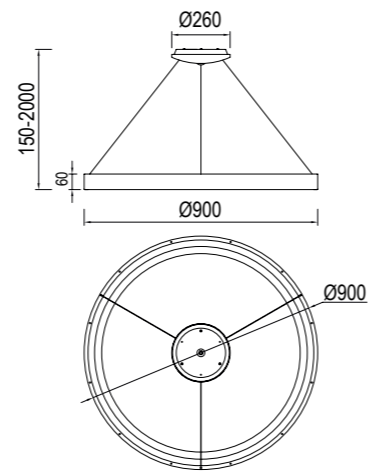

NISEKO

7753 Negro-Black
LED 60W 3000K-6000K 4200lm
 Dimmable

7754 Negro-Black
LED 50W 3000K-6000K 3500lm
 Dimmable

7755 Negro-Black
LED 30W 3000K-6000K 2100lm
 Dimmable

R00135

Metal/Acrílico-Metal/Acrylic 220-240V~50/60H