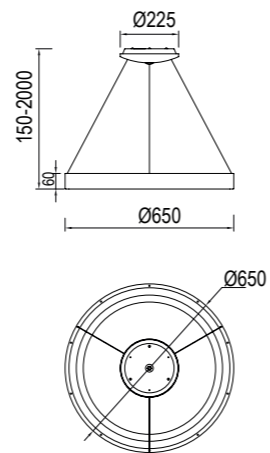

NISEKO

7753 Negro-Black
LED 60W 3000K-6000K 4200lm
 Dimmable

7754 Negro-Black
LED 50W 3000K-6000K 3500lm
 Dimmable

7755 Negro-Black
LED 30W 3000K-6000K 2100lm
 Dimmable

R00135

Metal/Acrílico-Metal/Acrylic 220-240V~50/60H