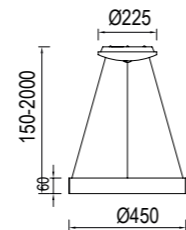

8015 Madera-Wood
LED 66W 3000K-6000K 5440lm
Dimmable

8016 Madera-Wood
LED 50W 3000K-6000K 3760lm
Dimmable

8017 Madera-Wood
LED 32W 3000K-6000K 2560lm
Dimmable

R00135

Acrílico-Acrylic 220-240V~ 50/60H