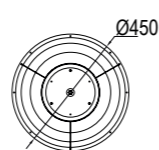

8015 Madera-Wood
LED 66W 3000K-6000K 5440lm
Dimmable

8016 Madera-Wood
LED 50W 3000K-6000K 3760lm
Dimmable

8017 Madera-Wood
LED 32W 3000K-6000K 2560lm
Dimmable

R00135

Acrílico-Acrylic 220-240V~ 50/60H