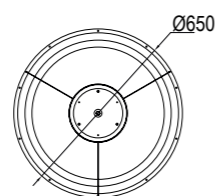

8015 Madera-Wood
LED 66W 3000K-6000K 5440lm
Dimmable

8016 Madera-Wood
LED 50W 3000K-6000K 3760lm
Dimmable

8017 Madera-Wood
LED 32W 3000K-6000K 2560lm
Dimmable

R00135

Acrílico-Acrylic 220-240V~ 50/60H