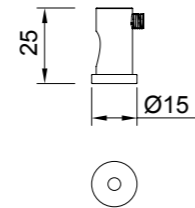

ELSA

FLORÓN DE TECHO 1L - CEILING CUP 1L

- 8260**
Blanco-White
- 8270**
Cromo-Chrome
- 8265**
Oro-Gold
- 8514**
Negro-Black

BLOCACABLES - WIRELOCKER

- 8264**
Blanco-White
- 8274**
Cromo-Chrome
- 8269**
Oro-Gold
- 8518**
Negro-Black