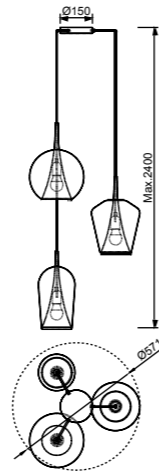

MODO DE USO

ELSA

Lámpara montada-Complete set

8258

Multicolor-Multicolour
3L x E27 (no incl)

1 x Transparente-Transparent
1 x Bronce-Bronze
1 x Cromo-Chrome

Color cable-Wire color
Transparente-Transparent

Longitud cable-Wire length
3 x 2m

8259

Multicolor-Multicolour
5L x E27 (no incl)

2 x Bronce-Bronze
1 x Transparente-Transparent
1 x Cromo-Chrome
1 x Cobre-Copper

Color cable-Wire color
Transparente-Transparent

Longitud cable-Wire length
5 x 2m

Cristal-Glass 100-240V~ 50/60Hz E27 máx.20W LED (no incl)

ELSA

Florón empotrable-Recessed base

REFERENCE	FINISH
7855	Blanco-White
7856	Negro-Black
7857	Plata-Silver
7858	Oro-Gold
7859	Cuero-Antique Brass