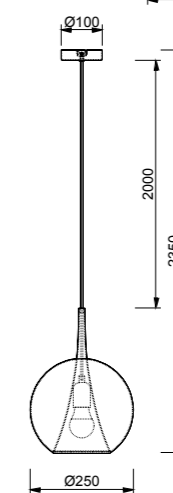

ELSA

8240
Transparente-Transparent
1L x E27 (no incl)

8241
Cobre-Copper
1L x E27 (no incl)

8242
Cromo-Chrome
1L x E27 (no incl)

8243
Oro-Gold
1L x E27 (no incl)

8244
Bronce-Bronze
1L x E27 (no incl)

8245
Transparente-Transparent
1L x E27 (no incl)

8246
Cobre-Copper
1L x E27 (no incl)

8247
Cromo-Chrome
1L x E27 (no incl)

8248
Oro-Gold
1L x E27 (no incl)

8249
Bronce-Bronze
1L x E27 (no incl)

8250
Transparente-Transparent
1L x E27 (no incl)

8251
Cobre-Copper
1L x E27 (no incl)

8252
Cromo-Chrome
1L x E27 (no incl)

8253
Oro-Gold
1L x E27 (no incl)

8254
Bronce-Bronze
1L x E27 (no incl)

8257
Transparente-Transparent
1L x E27 (no incl)

8256
Cromo-Chrome
1L x E27 (no incl)

8255
Bronce-Bronze
1L x E27 (no incl)

Bombillas recomendadas-Suggested bulbs

E27	K	LED	REF	DIMMABLE
	3000K	9W	R09234	
	4000K	9W	R09235	
	2700K	12W	R09251	
	3000K	12W	R09252	
	4000K	12W	R09253	

Cristal-Glass 100-240V~ 50/60Hz E27 máx.20W LED (no incl)

MODO DE USO