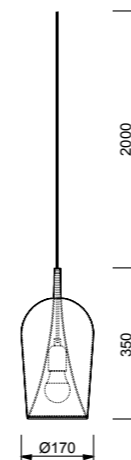

ELSA

8240
Transparente-Transparent
1L x E27 (no incl)

8241
Cobre-Copper
1L x E27 (no incl)

8242
Cromo-Chrome
1L x E27 (no incl)

8243
Oro-Gold
1L x E27 (no incl)

8244
Bronce-Bronze
1L x E27 (no incl)

8245
Transparente-Transparent
1L x E27 (no incl)

8246
Cobre-Copper
1L x E27 (no incl)

8247
Cromo-Chrome
1L x E27 (no incl)

8248
Oro-Gold
1L x E27 (no incl)

8249
Bronce-Bronze
1L x E27 (no incl)

8250
Transparente-Transparent
1L x E27 (no incl)

8251
Cobre-Copper
1L x E27 (no incl)

8252
Cromo-Chrome
1L x E27 (no incl)

8253
Oro-Gold
1L x E27 (no incl)

8254
Bronce-Bronze
1L x E27 (no incl)

8257
Transparente-Transparent
1L x E27 (no incl)

8256
Cromo-Chrome
1L x E27 (no incl)

8255
Bronce-Bronze
1L x E27 (no incl)