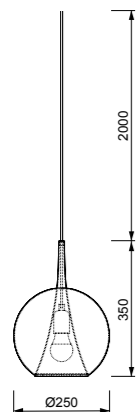

ELSA

8240
Transparente-Transparent
1L x E27 (no incl)

8241
Cobre-Copper
1L x E27 (no incl)

8242
Cromo-Chrome
1L x E27 (no incl)

8243
Oro-Gold
1L x E27 (no incl)

8244
Bronce-Bronze
1L x E27 (no incl)

8245
Transparente-Transparent
1L x E27 (no incl)

8246
Cobre-Copper
1L x E27 (no incl)

8247
Cromo-Chrome
1L x E27 (no incl)

8248
Oro-Gold
1L x E27 (no incl)

8249
Bronce-Bronze
1L x E27 (no incl)

8250
Transparente-Transparent
1L x E27 (no incl)

8251
Cobre-Copper
1L x E27 (no incl)

8252
Cromo-Chrome
1L x E27 (no incl)

8253
Oro-Gold
1L x E27 (no incl)

8254
Bronce-Bronze
1L x E27 (no incl)

8257
Transparente-Transparent
1L x E27 (no incl)

8256
Cromo-Chrome
1L x E27 (no incl)

8255
Bronce-Bronze
1L x E27 (no incl)