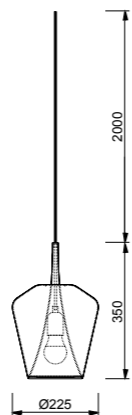

ELSA

8240
Transparente-Transparent
1L x E27 (no incl)

8241
Cobre-Copper
1L x E27 (no incl)

8242
Cromo-Chrome
1L x E27 (no incl)

8243
Oro-Gold
1L x E27 (no incl)

8244
Bronce-Bronze
1L x E27 (no incl)

8245
Transparente-Transparent
1L x E27 (no incl)

8246
Cobre-Copper
1L x E27 (no incl)

8247
Cromo-Chrome
1L x E27 (no incl)

8248
Oro-Gold
1L x E27 (no incl)

8249
Bronce-Bronze
1L x E27 (no incl)

8250
Transparente-Transparent
1L x E27 (no incl)

8251
Cobre-Copper
1L x E27 (no incl)

8252
Cromo-Chrome
1L x E27 (no incl)

8253
Oro-Gold
1L x E27 (no incl)

8254
Bronce-Bronze
1L x E27 (no incl)

8257
Transparente-Transparent
1L x E27 (no incl)

8256
Cromo-Chrome
1L x E27 (no incl)

8255
Bronce-Bronze
1L x E27 (no incl)