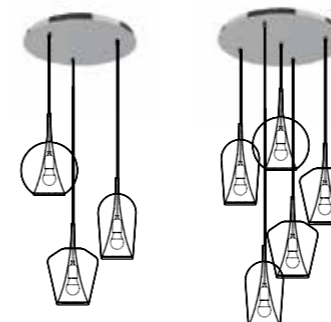

ELSA

FLORÓN DE TECHO 1L - CEILING CUP 1L

- 8260**
Blanco-White
- 8270**
Cromo-Chrome
- 8265**
Oro-Gold
- 8514**
Negro-Black

BLOCACABLES - WIRELOCKER

- 8264**
Blanco-White
- 8274**
Cromo-Chrome
- 8269**
Oro-Gold
- 8518**
Negro-Black

Metal-Metal

FLORÓN TECHO 3L - CEILING CUP 3L

- 8261**
Blanco-White
- 8271**
Cromo-Chrome
- 8266**
Oro-Gold
- 8515**
Negro-Black

FLORÓN TECHO 5L - CEILING CUP 5L

- 8262**
Blanco-White
- 8272**
Cromo-Chrome
- 8267**
Oro-Gold
- 8516**
Negro-Black

FLORÓN TECHO 7L - CEILING CUP 7L

- 8263**
Blanco-White
- 8273**
Cromo-Chrome
- 8268**
Oro-Gold
- 8517**
Negro-Black

Metal-Metal