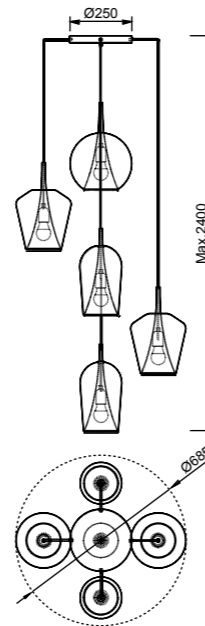

MODO DE USO

ELSA

Lámpara montada-Complete set

8258

Multicolor-Multicolour
3L x E27 (no incl)

1 x Transparente-Transparent
1 x Bronce-Bronze
1 x Cromo-Chrome

Color cable-Wire color
Transparente-Transparent

Longitud cable-Wire length
3 x 2m

8259

Multicolor-Multicolour
5L x E27 (no incl)

2 x Bronce-Bronze
1 x Transparente-Transparent
1 x Cromo-Chrome
1 x Cobre-Copper

Color cable-Wire color
Transparente-Transparent

Longitud cable-Wire length
5 x 2m

Cristal-Glass 100-240V~ 50/60Hz E27 máx.20W LED (no incl)

ELSA

Florón empotrable-Recessed base

REFERENCE	FINISH
7855	Blanco-White
7856	Negro-Black
7857	Plata-Silver
7858	Oro-Gold
7859	Cuero-Antique Brass