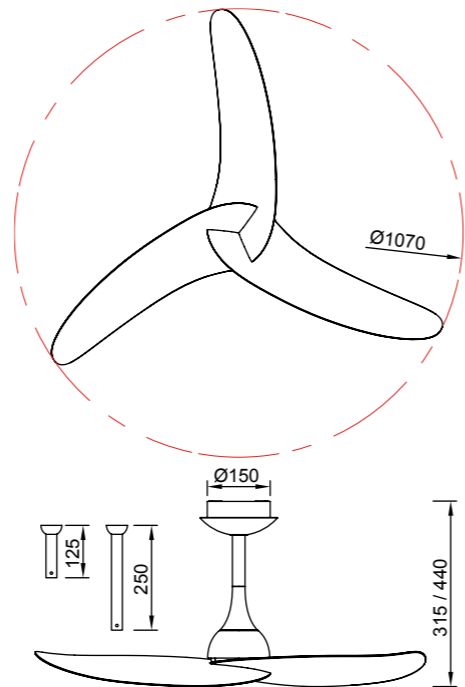

# IPANEMA II

by José Ignacio Ballester

New

Ref	Acabado Finish	Motor
9037	Blanco White	32W
9038	Madera+Negro Wood+Black	32W
9039	Madera+Blanco Wood+White	32W

Velocidad Speeds	1	2	3	4	5	6
Potencia Power	4.5	6.5	11	16	24	32
RPM	95	120	150	180	200	220
Flujo de aire Airflow(m <sup>3</sup> /h)	3300	4200	5100	5700	6600	7800
Nivel sonoro Sound level (dB(a))	30	34	36	39	43	46

# IPANEMA III

by José Ignacio Ballester

New

Ref	Acabado Finish	Motor
9040	Blanco White	32W
9041	Madera+Negro Wood+Black	32W
9042	Madera+Blanco Wood+White	32W

Velocidad Speeds	1	2	3	4	5	6
Potencia Power	4.5	6.5	11	16	24	32
RPM	76	96	115	132	148	165
Flujo de aire Airflow(m <sup>3</sup> /h)	3180	4080	4920	5400	6300	7200
Nivel sonoro Sound level (dB(a))	30	34	36	39	42	45