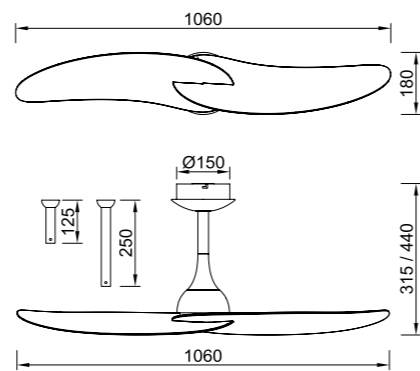

# IPANEMA II

by José Ignacio Ballester

New

Ref	Acabado Finish	Motor
9037	Blanco White	32W
9038	Madera+Negro Wood+Black	32W
9039	Madera+Blanco Wood+White	32W

Velocidad Speeds	1	2	3	4	5	6
Potencia Power	4.5	6.5	11	16	24	32
RPM	95	120	150	180	200	220
Flujo de aire Airflow(m <sup>3</sup> /h)	3300	4200	5100	5700	6600	7800
Nivel sonoro Sound level (dB(a))	30	34	36	39	43	46

# IPANEMA III

by José Ignacio Ballester

New

Ref	Acabado Finish	Motor
9040	Blanco White	32W
9041	Madera+Negro Wood+Black	32W
9042	Madera+Blanco Wood+White	32W

Velocidad Speeds	1	2	3	4	5	6
Potencia Power	4.5	6.5	11	16	24	32
RPM	76	96	115	132	148	165
Flujo de aire Airflow(m <sup>3</sup> /h)	3180	4080	4920	5400	6300	7200
Nivel sonoro Sound level (dB(a))	30	34	36	39	42	45