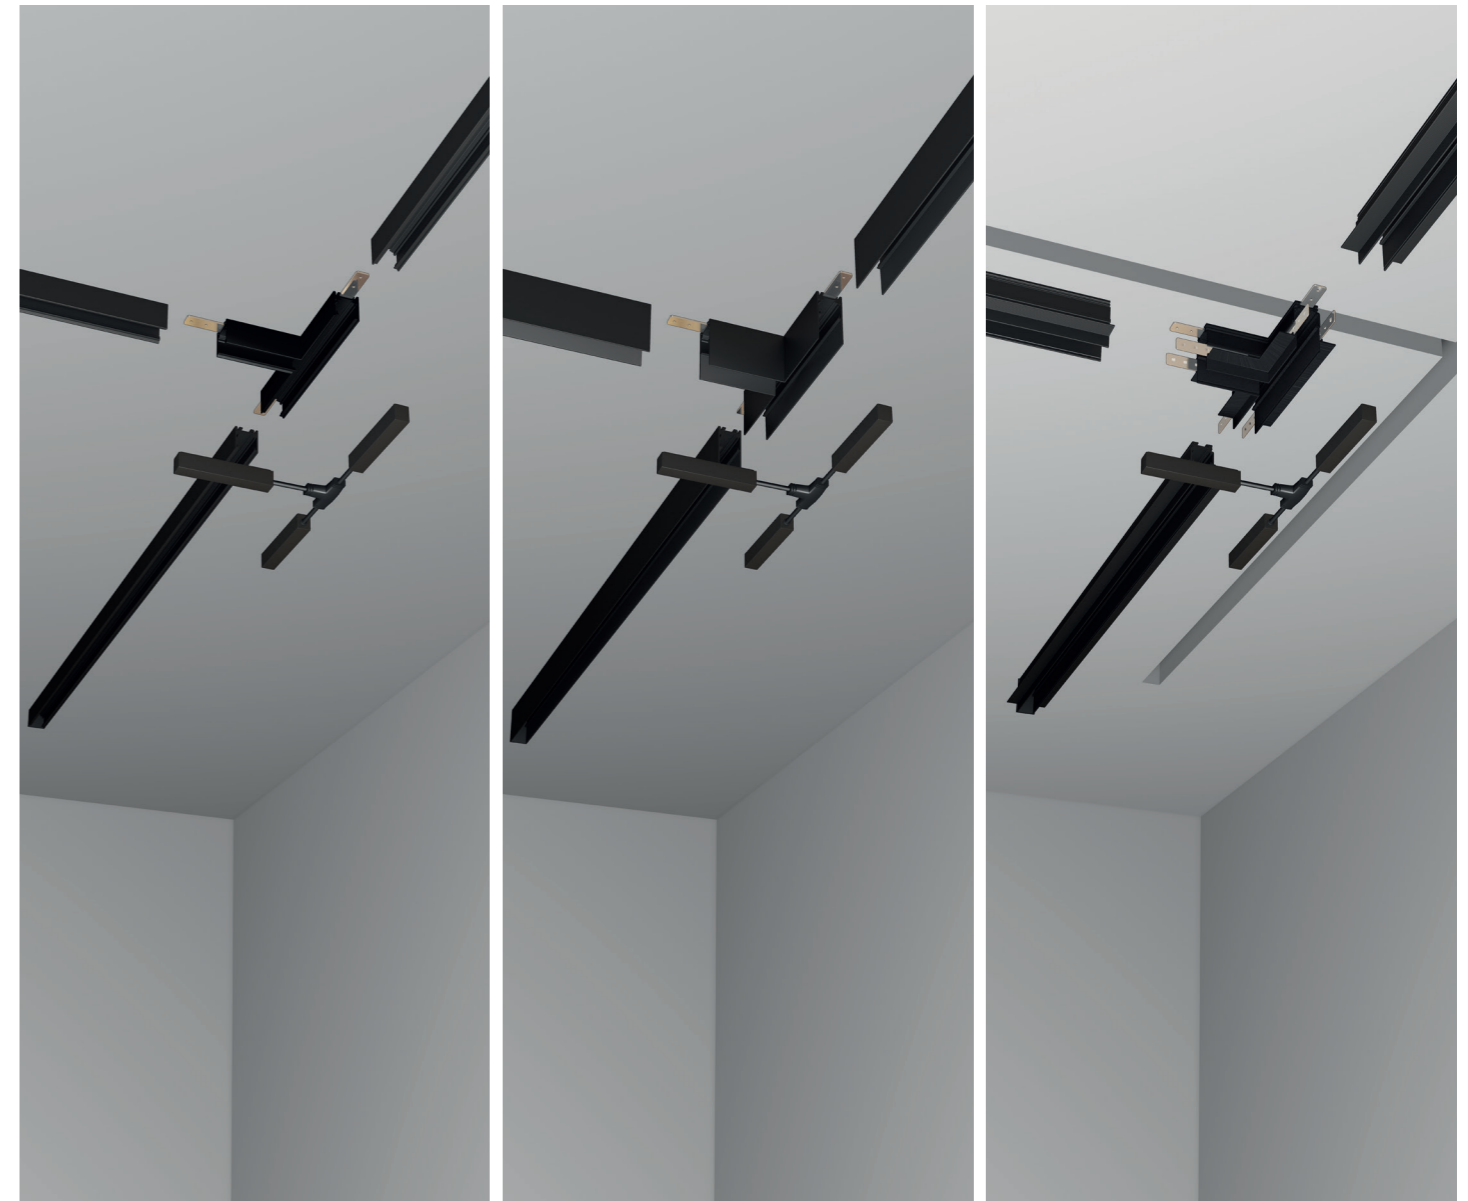

TRACK ACCESSORIES

9021 Modulo conexión en T / T-connection module