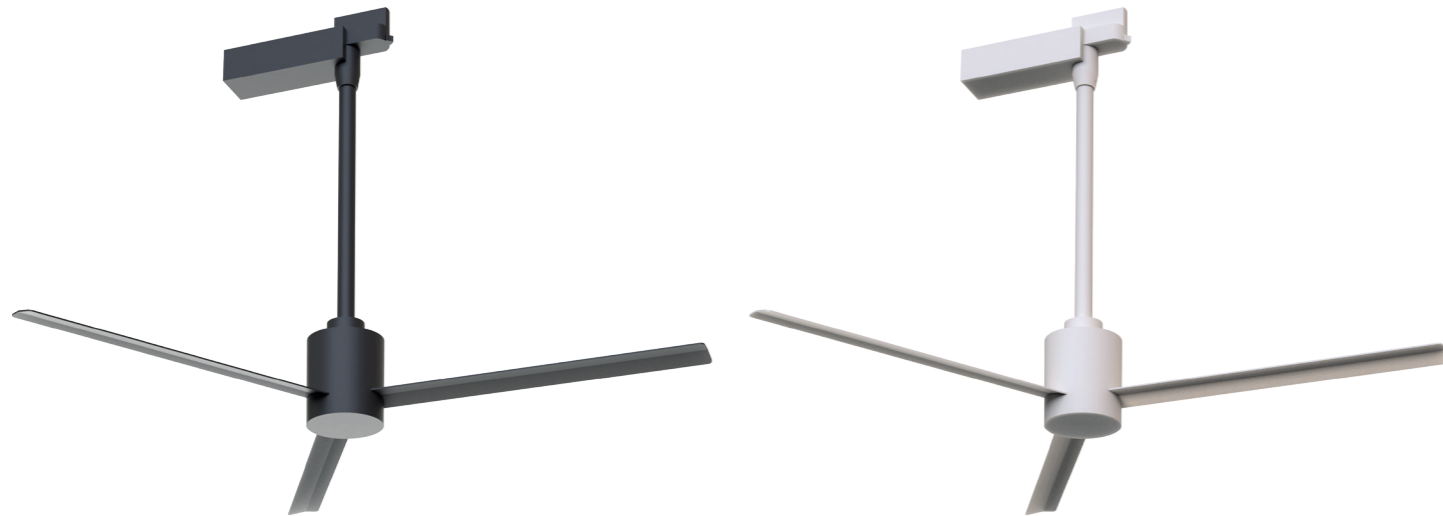

MONKEY FAN

New

Indoor
by Nacho Timón

Ref	Finish	Motor
8926	Blanco White	7W
8927	Negro Black	7W
Remote control-RF	220-240V~50/60Hz	ABS/Steel/Aluminium

Velocidad Speeds	1	2	3	4
Potencia Power	3W	4W	5W	7W
RPM	180	200	220	260
Nivel sonoro Sound level (dB(a))	22	28	35	45