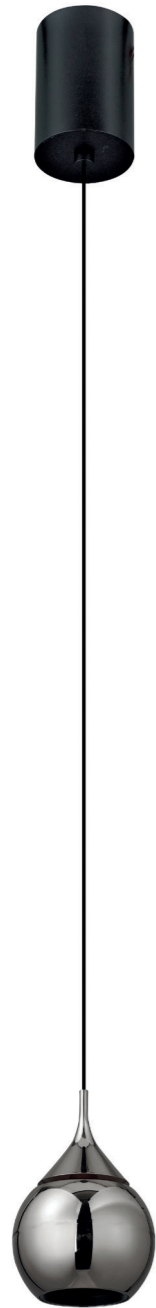

Velocidad Speeds	1	2	3	4
Potencia Power	3W	4W	5W	7W
RPM	180	200	220	260
Nivel sonoro Sound level (dB(a))	22	28	35	45

DROP
New

Colgante-Pendant lamp

Indoor

Ref	K	Led Watt	Lumens	Finish
8891	3000K	7W	580lm	Negro perla-Black pearl
		220-240V~ 50/60Hz CRI:≥ 90		Aluminio-Aluminium