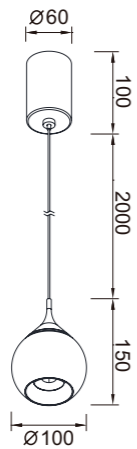

Velocidad Speeds	1	2	3	4
Potencia Power	3W	4W	5W	7W
RPM	180	200	220	260
Nivel sonoro Sound level (dB(a))	22	28	35	45

DROP
New

Colgante-Pendant lamp

Indoor

Ref	K	Led Watt	Lumens	Finish
8891	3000K	7W	580lm	Negro perla-Black pearl
		220-240V~ 50/60Hz CRI:≥ 90		Aluminio-Aluminium