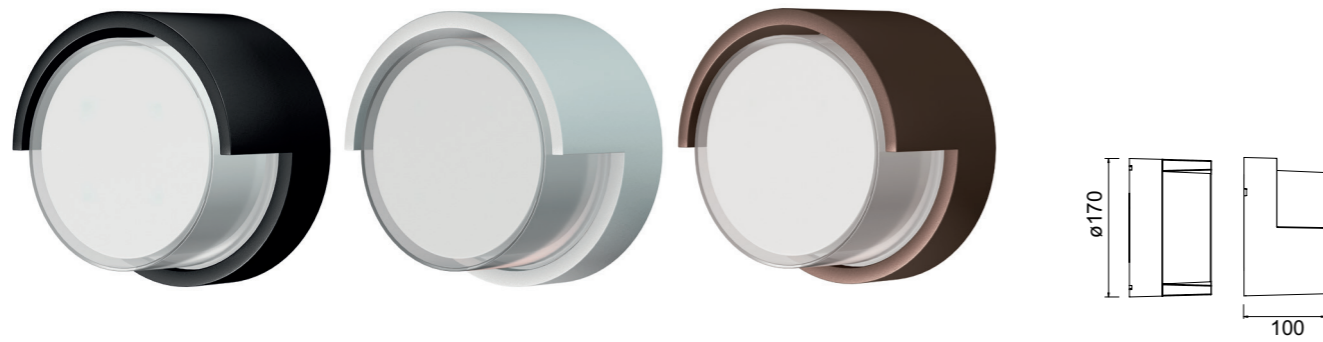

Ref	CCT switch	Led Watt	Lumens	Finish
8854	2700K-3300K-4000K	15W	1200lm	Negro-Black
8855	2700K-3300K-4000K	15W	1200lm	Blanco-White
8856	2700K-3300K-4000K	15W	1200lm	Corten-Corten
220-240V~ 50/60Hz CRI:≥ 80				PP+PC-PP+PC

■ CCT SWITCH
2700K-3300K-4000K