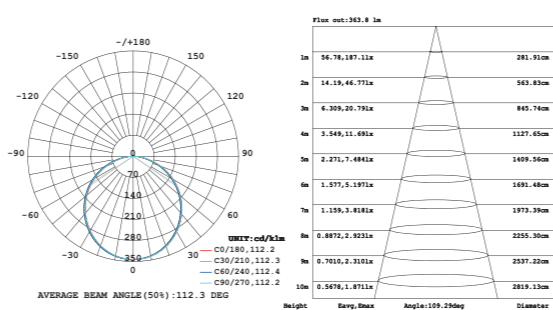

12W GX53 Dimmable

12W LED ↔ 75W Incandescent lamp (Lux.)

Item No.	R09286	R09287	R09288
Potencia nominal/Wattage(W)		12	
Temperatura de color/CCT(K)	2700K	3000K	4000K
Flujo luminoso/Luminous Flux(lm)	900	950	1000
Tensión nominal/Voltage(V)	AC 170-250V 50/60Hz		
Regulable/Dimmable	YES		
CRI	≥80		
Casquillo/Lamp Head	GX53		
Ángulo/Beam Angle(deg)	120°		
Material	estampacion de aluminio & PC / Stamping aluminium & PC		
Dimensiones/Dimensions(mm)	Ø74*28		