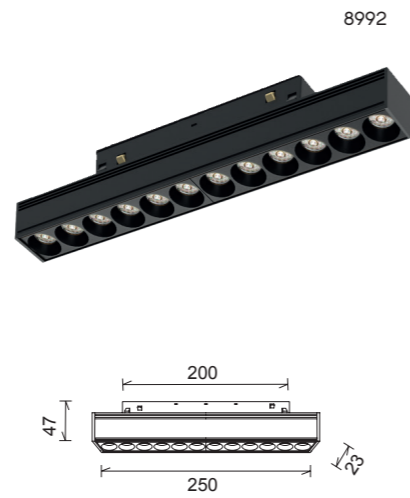

MAGNETO 48V

New