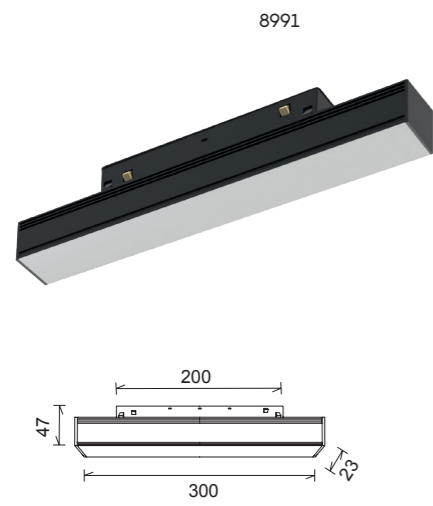

MAGNETO 48V

New