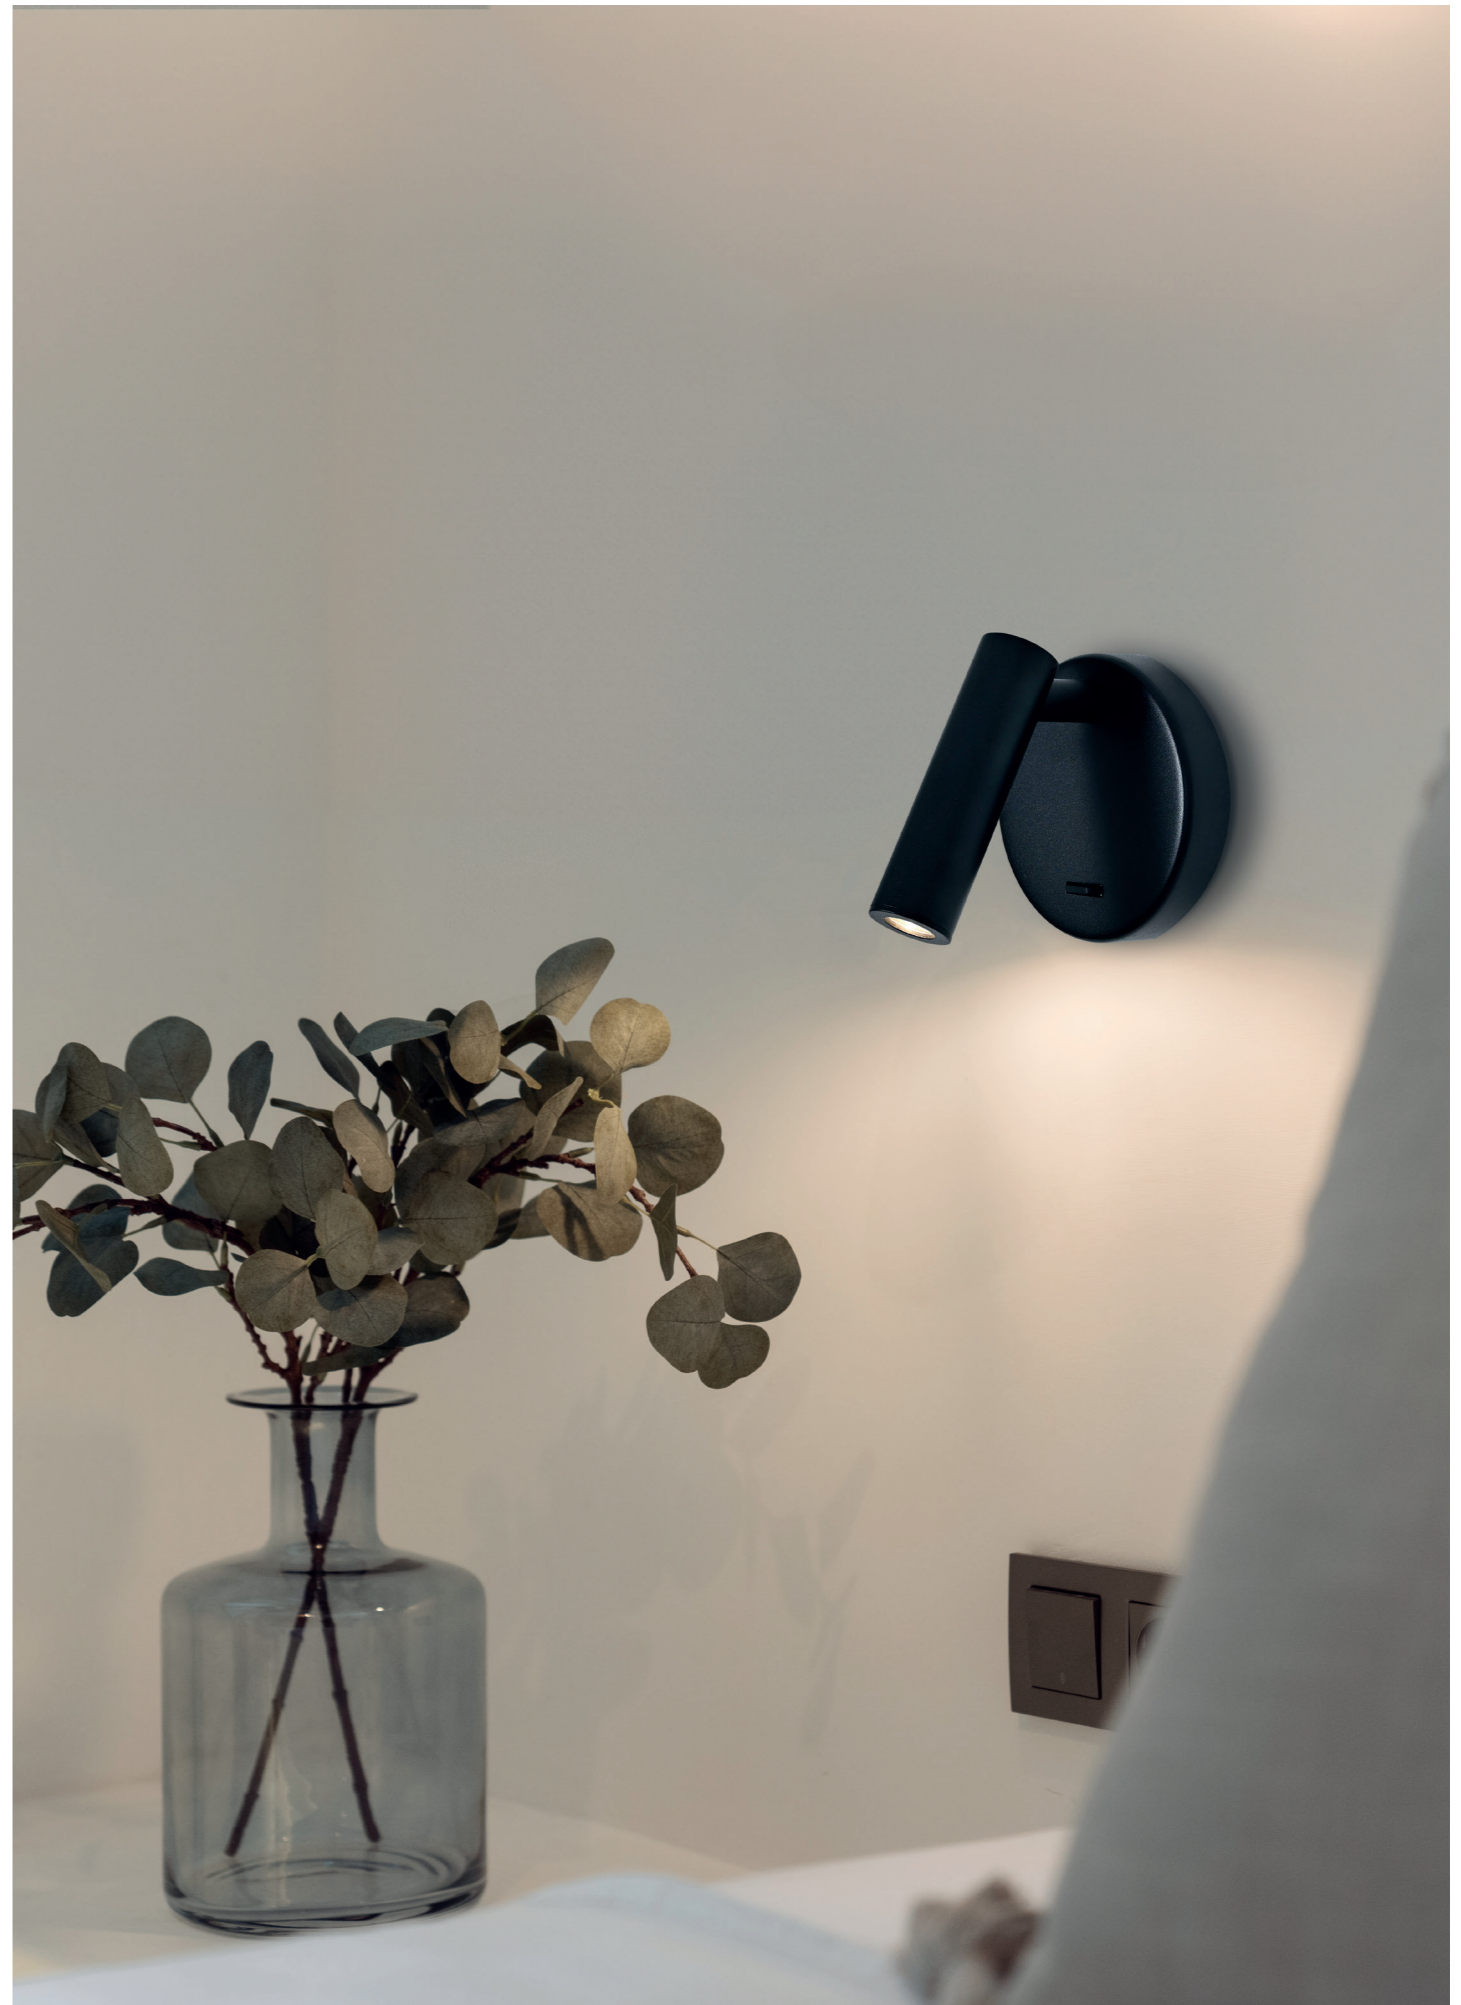

Ref	K	Led Watt	Lumens	Finish
8834	3000K	3W	210lm	Negro-Black
		100-240V~50/60Hz CRI:≥ 80		Aluminio-Aluminium