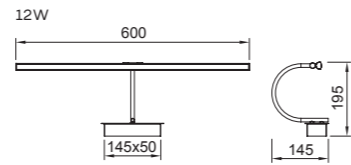

PARACURU
New

Apliques-Wall lights

Indoor