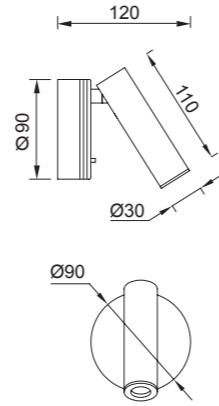

Ref	K	Led Watt	Lumens	Finish
8834	3000K	3W	210lm	Negro-Black
		100-240V~50/60Hz CRI:≥ 80		Aluminio-Aluminium