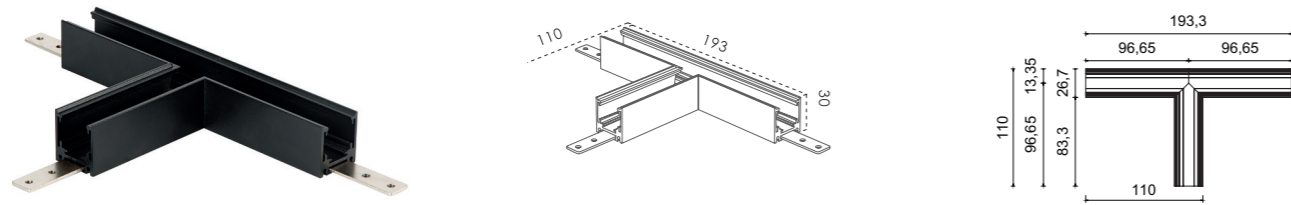

TRACK ACCESSORIES

9018 Conexión SUP. en T-Negro/Black T-Joint plates incl.

9019 Conexión SUP. en T-Negro/Black T-Joint plates incl.

9020 Conexión EMPOTRAR. en T-Negro/Black T-Joint plates incl.

TRACK ACCESSORIES