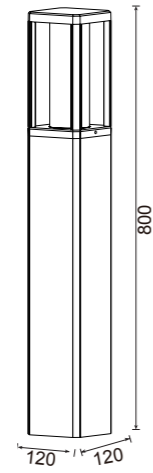

NEVADA
New

Bolardo-Bollards

Outdoor

Ref	Bulb (no incl)	Finish
8901	1L x E27	Negro-Black
	máx. 20W LED (No incl)	100-240V - 50/60Hz Aluminio/cristal-Aluminium/glass

Ref	Bulb (no incl)	Finish
8928	1L x E27	Gris Oscuro-Dark Grey
8929	1L x E27	Blanco-White
8930	1L x E27	Corten-Corten
máx. 20W LED (No incl)		100-240V ~ 50/60Hz Aluminio-Aluminium