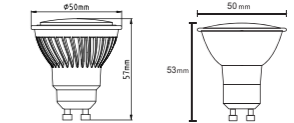

9W LED ↔ 75W Incandescent lamp (Lux.)