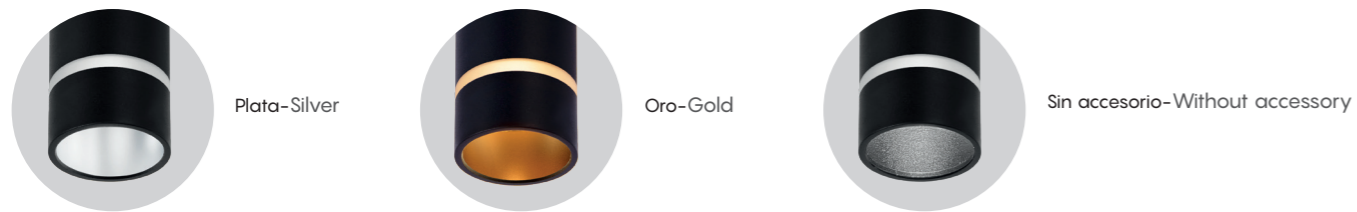

Ref	Bulb (no incl)	Finish	H
8879	1L x mini GU10	Negro-Black	102 mm
8880	1L x mini GU10	Blanco-White	102 mm
8881	1L x mini GU10	Negro-Black	202 mm
8882	1L x mini GU10	Blanco-White	202 mm
8883	1L x mini GU10	Negro-Black	302 mm
8884	1L x mini GU10	Blanco-White	302 mm
máx. 12W LED (No incl)		100-240V~50/60Hz Aluminio-Aluminium	

Bombillas recomendadas-Suggested bulbs

K	Wat LED	On/Off	Lumens
2700K	4W	R09280	290lm
3000K	4W	R09281	310lm
4000K	4W	R09282	330m