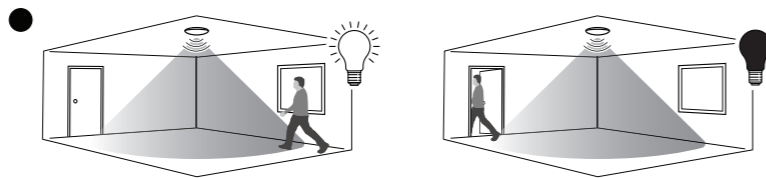

Zona de activación