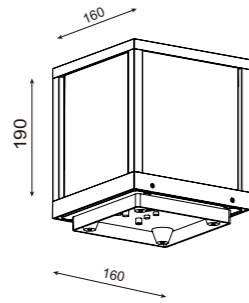

NEVADA
New

Bolardo-Bollards

Outdoor

Ref	Bulb (no incl)	Finish
8901	1L x E27	Negro-Black
	máx. 20W LED (No incl)	100-240V - 50/60Hz Aluminio/cristal-Aluminium/glass

Ref	Bulb (no incl)	Finish
8928	1L x E27	Gris Oscuro-Dark Grey
8929	1L x E27	Blanco-White
8930	1L x E27	Corten-Corten
máx. 20W LED (No incl)		100-240V ~ 50/60Hz Aluminio-Aluminium