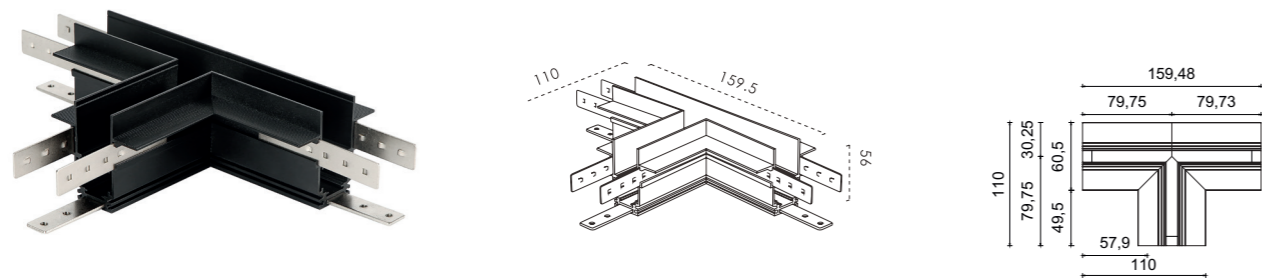

TRACK ACCESSORIES

9018 Conexión SUP. en T-Negro/Black T-Joint plates incl.

9019 Conexión SUP. en T-Negro/Black T-Joint plates incl.

9020 Conexión EMPOTRAR. en T-Negro/Black T-Joint plates incl.

TRACK ACCESSORIES