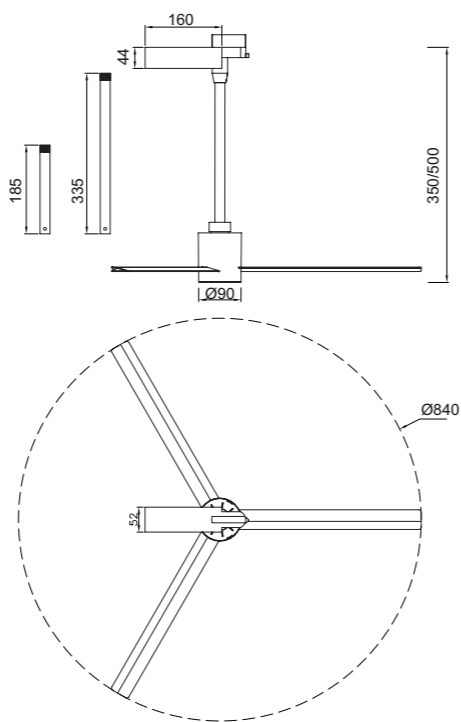

1. Presión breve para encender/apagar el ventilador
   - *Mantener presionado para sincronizar (Cuando la alimentación esté encendida, presionar más de 3 segundos.)
   - Velocidad ventilador + 1/2/3/4
   - Modo invierno
   - Velocidad ventilador - 4/3/2/1
2. Short press to Fan ON/OFF
   - Long press to code matching (When the power is on, Press it down for more than 3 seconds.)
   - Fan speed+ 1/2/3/4
   - Reverse (Winter mode)
   - Fan speed- 4/3/2/1