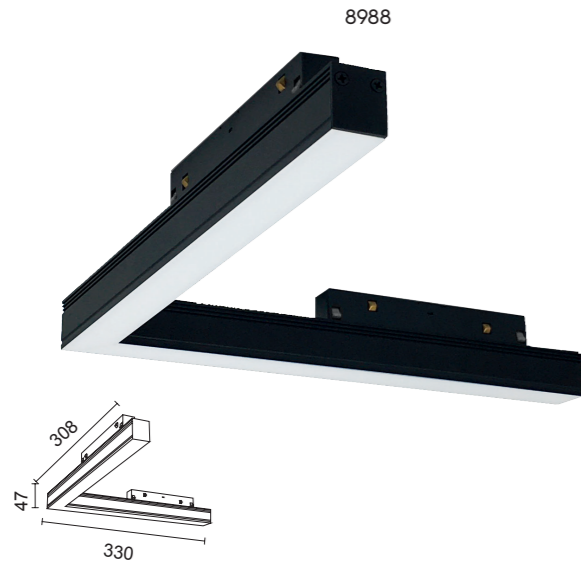

MAGNETO 48V

New