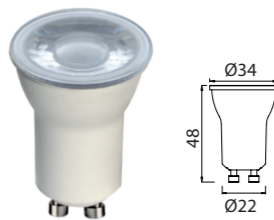

Ref	Bulb (no incl)	Finish
8873	1L x mini GU10	Blanco-White
8874	1L x mini GU10	Negro-Black
8875	1L x mini GU10	Níquel satinado-Satin nickel
8876	1L x mini GU10	Cuero-Antique brass
máx. 12W LED (No incl)		100-240V~50/60Hz Aluminio-Aluminium

mini GU10

Bombillas recomendadas-Suggested bulbs

K	Wat LED	On/Off	Lumens
2700K	4W	R09280	290lm
3000K	4W	R09281	310lm
4000K	4W	R09282	330m