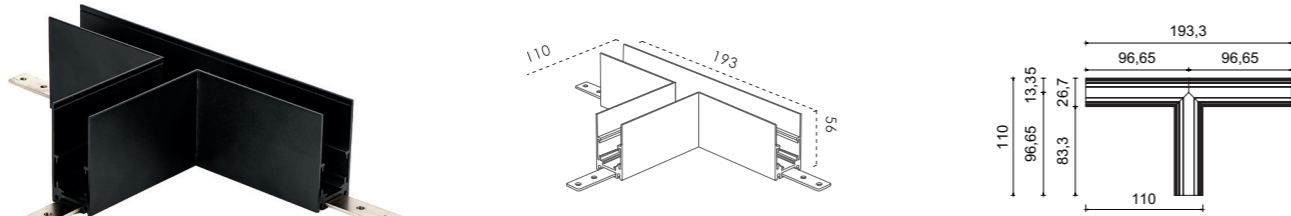

TRACK ACCESSORIES

9018 Conexión SUP. en T-Negro/Black T-Joint plates incl.

9019 Conexión SUP. en T-Negro/Black T-Joint plates incl.

9020 Conexión EMPOTRAR. en T-Negro/Black T-Joint plates incl.

TRACK ACCESSORIES