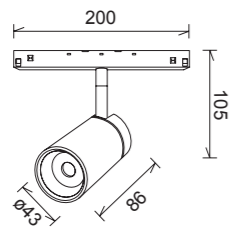

MAGNETO 48V

New

Foco-Spot light

Indoor

Ref	K	Led Watt	BEAM ANGLE	Lumens	Finish		
8989	2700K	7W	38°	540lm	Negro-Black	Dimmable	
8990	2700K	7W	38°	540lm	Negro oro-Gold black	Dimmable	
8995	2700K	7W	38°	540lm	Negro-Black	Dimmable	
8996	2700K	7W	38°	540lm	Negro oro-Gold black	Dimmable	
					48V CRI≥ 90	Aluminio-Aluminium