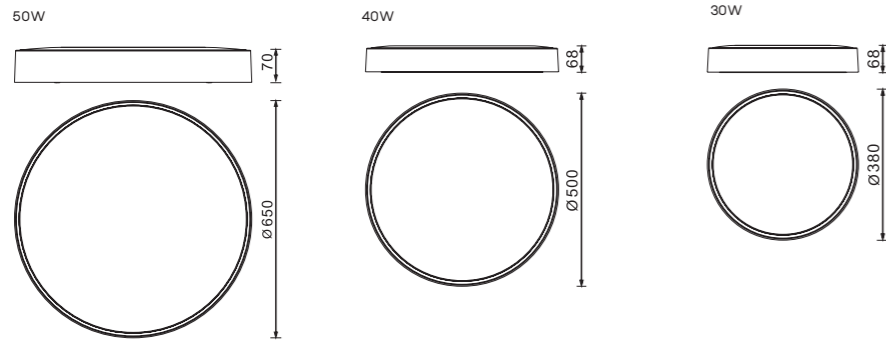

CUMBUCO II

New

Plafón-Ceiling lamp

Indoor

Ref	CCT switch	Led Watt	Lumens	Finish	Dimmable	CUT PHASE
8835	2700K-3300K-4000K	30W	2200lm	Blanco-White	Dimmable	
8836	2700K-3300K-4000K	30W	2200lm	Negro-Black	Dimmable	
8837	2700K-3300K-4000 K	30W	2200lm	Madera-Wood	Dimmable	
8838	2700K-3300K-4000K	40W	2800lm	Blanco-White	Dimmable	
8839	2700K-3300K-4000K	40W	2800lm	Negro-Black	Dimmable	
8840	2700K-3300K-4000K	40W	2800lm	Madera-Wood	Dimmable	
8841	2700K-3300K-4000K	50W	3200lm	Blanco-White	Dimmable	
8842	2700K-3300K-4000K	50W	3200lm	Negro-Black	Dimmable	
8843	2700K-3300K-4000K	50W	3200lm	Madera-Wood	Dimmable	

220-240V~ 50/60Hz CRI:≥ 80   Aluminio/Acrílico-Aluminium/Acrylic