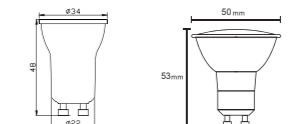

4W GU10 310 Lumen

4W LED ↔ 35W Incandescent lamp (Lux.)

Item No.	R09280	R09281	R09282
Potencia nominal/Wattage(W)		4	
Temperatura de color/CCT(K)	2700K	3000K	4000K
Flujo luminoso/Luminous Flux(lm)	290	310	330
Tensión nominal/Voltage(V)	AC 220-240V 50/60Hz		
Regulable/Dimmable	NO		
CRI	≥80		
Casquillo/Lamp Head	GU10		
Ángulo/Beam Angle(deg)	38°		
Material	Aluminio+PC/Aluminum+PC		
Dimensiones/Dimensions(mm)	Φ34*48		