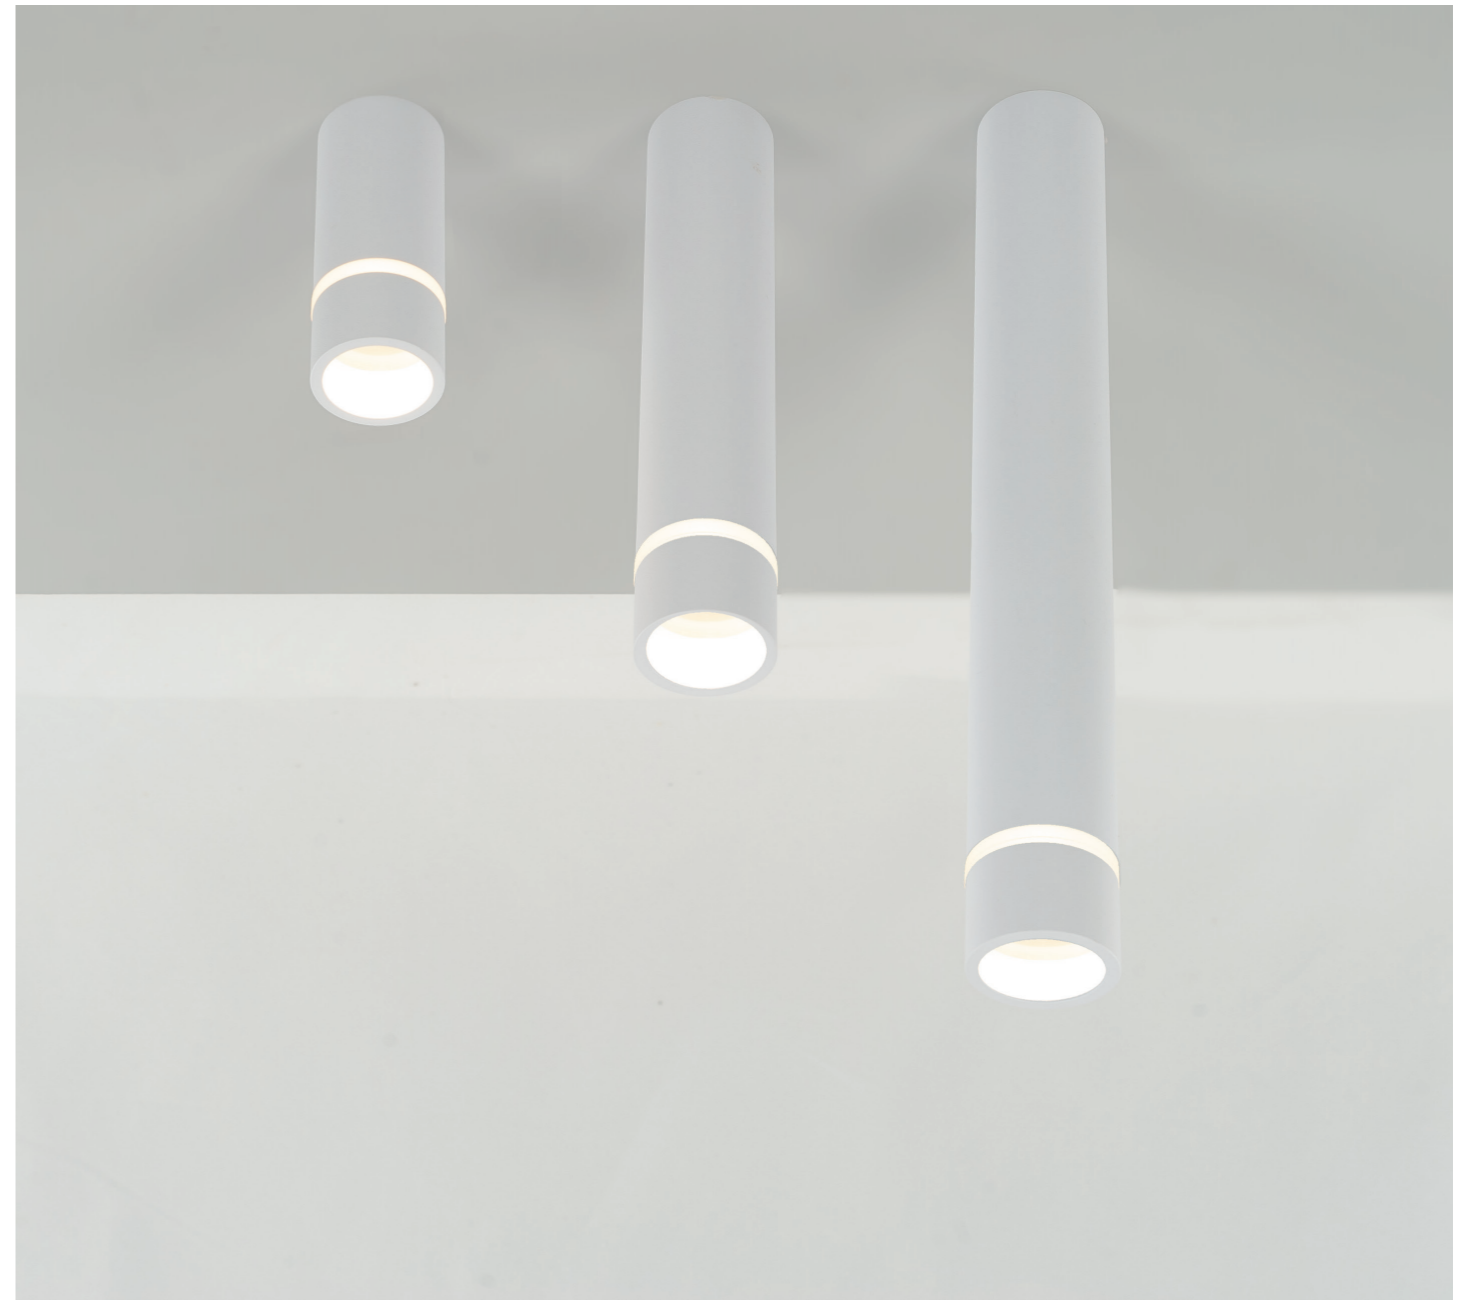

Ref	Bulb (no incl)	Finish	H
8879	1L x mini GU10	Negro-Black	102 mm
8880	1L x mini GU10	Blanco-White	102 mm
8881	1L x mini GU10	Negro-Black	202 mm
8882	1L x mini GU10	Blanco-White	202 mm
8883	1L x mini GU10	Negro-Black	302 mm
8884	1L x mini GU10	Blanco-White	302 mm
máx. 12W LED (No incl)		100-240V~50/60Hz Aluminio-Aluminium	

Bombillas recomendadas-Suggested bulbs

K	Wat LED	On/Off	Lumens
2700K	4W	R09280	290lm
3000K	4W	R09281	310lm
4000K	4W	R09282	330m