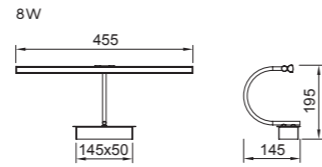

PARACURU
New

Apliques-Wall lights

Indoor