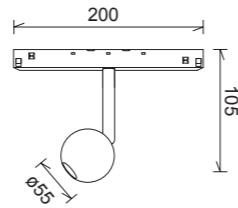

MAGNETO 48V

New

Foco-Spot light

Indoor

Ref	K	Led Watt	BEAM ANGLE	Lumens	Finish		
8989	2700K	7W	38°	540lm	Negro-Black	Dimmable	
8990	2700K	7W	38°	540lm	Negro oro-Gold black	Dimmable	
8995	2700K	7W	38°	540lm	Negro-Black	Dimmable	
8996	2700K	7W	38°	540lm	Negro oro-Gold black	Dimmable	
					48V CRI≥ 90	Aluminio-Aluminium