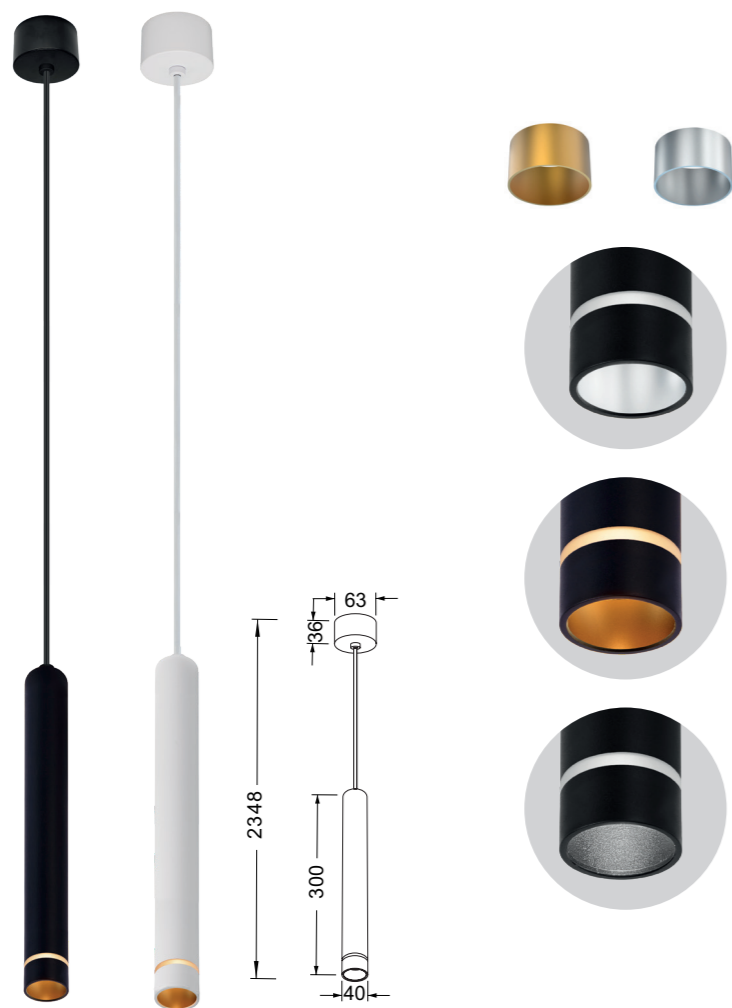

Velocidad Speeds	1	2	3	4
Potencia Power	3W	4W	5W	7W
RPM	180	200	220	260
Nivel sonoro Sound level (dB(a))	22	28	35	45

DROP
New

Colgante-Pendant lamp

Indoor

Ref	K	Led Watt	Lumens	Finish
8891	3000K	7W	580lm	Negro perla-Black pearl
		220-240V~ 50/60Hz CRI:≥ 90		Aluminio-Aluminium

SPLIT
New

Colgante-Pendant lamp

Indoor

Accesorios incluidos-Accessories included

Plata-Silver

Oro-Gold

Sin accesorio-Whitout accessories

Ref	Bulb (no incl)	Finish
8877	1L x mini GU10	Negro-Black
8878	1L x mini GU10	Blanco-White
máx. 12W LED (No incl)		100-240V-50/60Hz Aluminio-Aluminium